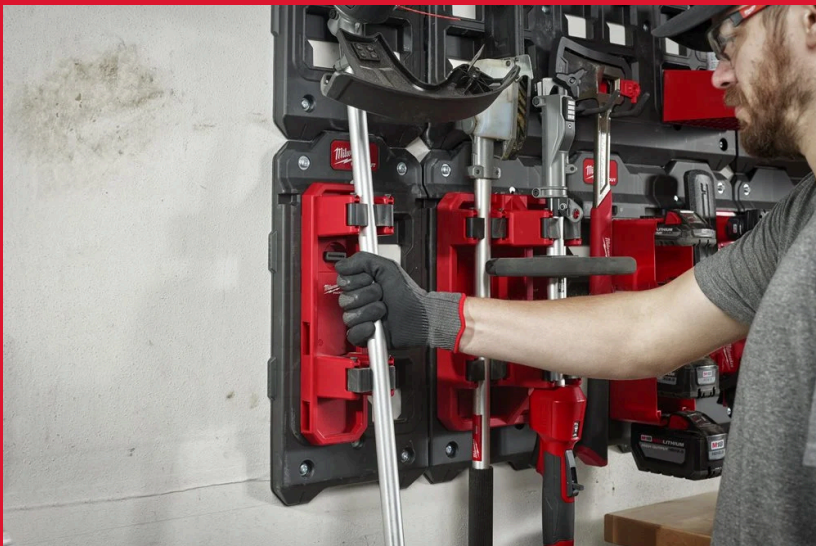

Packout Single Long Handled Storage

PACKOUT™ OPSLAG MET GEMAKKELIJKE TOEGANG

- Eenvoudige en snelle toegang tot alle gereedschappen
- Meest veilige en eenvoudige montage met click & lock mechanisme
- Pas uw winkel of werkplaats volledig aan uw behoeften aan
- Onderdeel van PACKOUT™ Shop Storage

Aantal	1
Afmetingen [Buitenkant][h x b x l] (mm)	347 x 97 x 127
Article Number	4932493382
Capaciteit (kg)	7.3
Type	Opslag van Tuin & Park gereedschap, Quik-Lok™ gereedschap en nog veel meer