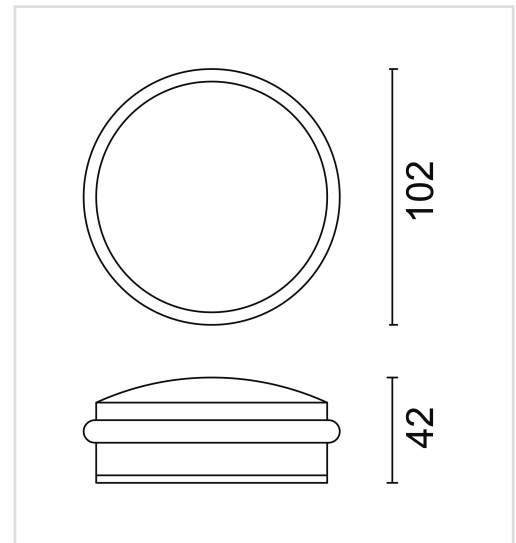

TECHNISCHE FICHE

VLOERDEURSTOP 1,25 KG ZWART

Artikelnummer	2.217.090
EAN Code	5414062 058865
Grondstof	Inox
Afwerking	Zwarte matte poederlak
Eenheid	Per stuk
Inhoud verpakking	- 1 vloerdeurstop