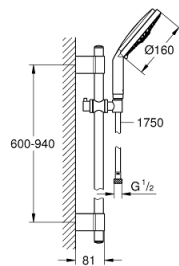

28 763 001 RAINSHOWER COSMOPOLITAN 160 DOUCHESET 4 STRALEN

PRODUCTOMSCHRIJVING

- Kleur: chroom
- bestaande uit:
 - - handdouche Rainshower Cosmopolitan, Ø 160 mm, 4 stralen: Jet, Pure, Rain, Champagne (28 756 000)
 - - glijstang 900 mm (28 819 001)
- met metalen wandhouders
- doucheslang Silverflex 1750 mm 1/2" x 1/2" (28 388 001)
- GROHE LongLife finish
- GROHE FastFixation Plus verstelbare afstand voor aanpassing op bestaande boorgaten
- Inner WaterGuide - binnenisolatie voor oppervlaktebescherming
- TwistStop voorkomt het verdraaien van de slang

28 763 001 RAINSHOWER COSMOPOLITAN 160 DOUCHESET 4 STRALEN

RESERVEONDERDELEN , oktober 2016 – nu

1: Afdekkapje (Bestelnummer 45922000)

2: Glijstuk (Bestelnummer 06765000)

3: Glijstanghouder (Bestelnummer 48333000)

4: Zeef (Bestelnummer 0700200M)

5: Opvulplaatje (Bestelnummer 45914XE0)*

* Optionele accessoires