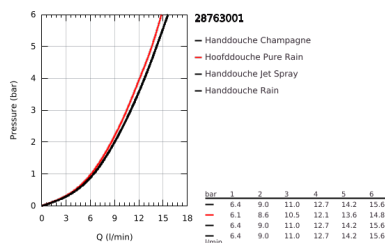

28 763 001 RAINSHOWER COSMOPOLITAN 160 DOUCHESET 4 STRALEN

PRODUCTOMSCHRIJVING

- Kleur: chroom
- bestaande uit:
 - - handdouche Rainshower Cosmopolitan, Ø 160 mm, 4 stralen: Jet, Pure, Rain, Champagne (28 756 000)
 - - glijstang 900 mm (28 819 001)
- met metalen wandhouders
- doucheslang Silverflex 1750 mm 1/2" x 1/2" (28 388 001)
- GROHE LongLife finish
- GROHE FastFixation Plus verstelbare afstand voor aanpassing op bestaande boorgaten
- Inner WaterGuide - binnenisolatie voor oppervlaktebescherming
- TwistStop voorkomt het verdraaien van de slang