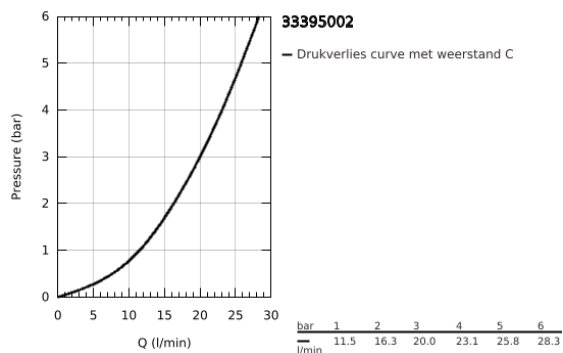

## 33 395 002 EURODISC COSMOPOLITAN EÉNGREEPSMENGKRAAN VOOR BAD/DOUCHE 1/2"

### PRODUCTOMSCHRIJVING

- Kleur: chroom
- wandmontage
- GROHE SilkMove 46 mm cartouche met keramische schijven
- GROHE LongLife finish
- variabel instelbare debietbegrenzer
- instelbare minimale hoeveelheid ca. 2,5 l/min
- automatische omstelling: bad/douche
- mousseur
- S-koppelingen
- terugstroombeveiliging
- met badset
- bestaande uit:
  - handdouche Euphoria 110 Champagne (27 222)
  - wanddouchehouder (27 056)
  - doucheslang 1500 mm (28 151)