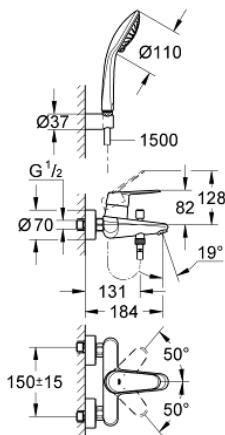

## 33 395 002 EURODISC COSMOPOLITAN EÉNGREEPSMENGKRAAN VOOR BAD/DOUCHE 1/2"

### PRODUCTOMSCHRIJVING

- Kleur: chroom
- wandmontage
- GROHE SilkMove 46 mm cartouche met keramische schijven
- GROHE LongLife finish
- variabel instelbare debietbegrenzer
- instelbare minimale hoeveelheid ca. 2,5 l/min
- automatische omstelling: bad/douche
- mousseur
- S-koppelingen
- terugstroombeveiliging
- met badset
- bestaande uit:
  - handdouche Euphoria 110 Champagne (27 222)
  - wanddouchehouder (27 056)
  - doucheslang 1500 mm (28 151)

### RESERVEONDERDELEN , maart 2010 – nu

1: Greep (Bestelnummer 46743000)

2: Afdekkap

(Bestelnummer 46427000)

3: Cartouche (Bestelnummer 46048000)

4: Aansluitkoppeling 1/2" (Bestelnummer 45044000)

5: S-koppeling (Bestelnummer 12662000)