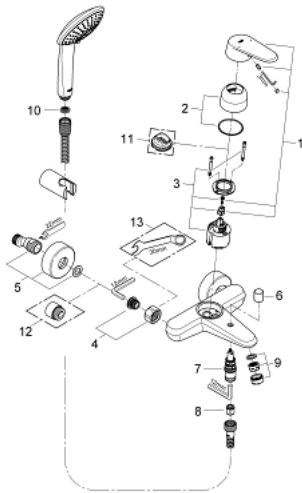

## 33 395 002 EURODISC COSMOPOLITAN EÉNGREEPSMENGKRAAN VOOR BAD/DOUCHE 1/2"

### PRODUCTOMSCHRIJVING

- Kleur: chroom
- wandmontage
- GROHE SilkMove 46 mm cartouche met keramische schijven
- GROHE LongLife finish
- variabel instelbare debietbegrenzer
- instelbare minimale hoeveelheid ca. 2,5 l/min
- automatische omstelling: bad/douche
- mousseur
- S-koppelingen
- terugstroombeveiliging
- met badset
- bestaande uit:
  - handdouche Euphoria 110 Champagne (27 222)
  - wanddouchehouder (27 056)
  - doucheslang 1500 mm (28 151)

### RESERVEONDERDELEN , maart 2010 – nu

1: Greep (Bestelnummer 46743000)

2: Afdekkap

(Bestelnummer 46427000)

3: Cartouche (Bestelnummer 46048000)

4: Aansluitkoppeling 1/2" (Bestelnummer 45044000)

5: S-koppeling (Bestelnummer 12662000)