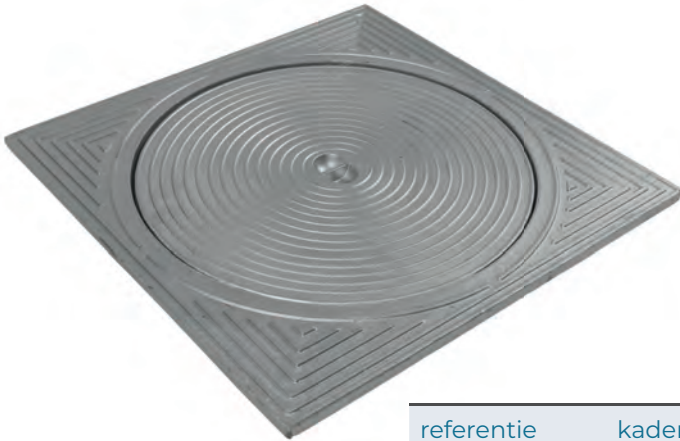

ABZ

— ALUMINIUM —

KWALITEIT HEEFT EEN NAAM
LA QUALITÉ EST NOTRE MÉTIER

DEKSEL VOOR PVC TOEZICHTPUT – COUVERCLE POUR REGARD DE BRANCHEMENT

INTRASTAT 76169990

Kan bekomen worden in roosteruitvoering
Aussi disponible en version grille

referentie référence	kader afmetingen dimensions du cadre	deksel afmetingen dimensions couvercle	verpakking colisage
140110	15 x 15cm	Ø 11cm	20
140125	15 x 15cm	Ø 12,5cm	20
140160	20 x 20cm	Ø 16cm	20
140200	25 x 25cm	Ø 20cm	10
140250	30 x 30cm	Ø 25cm	10
140315	40 x 40cm	Ø 31,5cm	5
140400	50 x 50cm	Ø 40cm	5

EIGENSCHAPPEN

- Aluminium deksel voor PVC toezichtput
- Voorzien van tand- en groef sluiting
- Geurhinder voorkomen ?
Groef in kader insmeren met vet
- Efficient anti-slip profiel
- Voorzien van een centraal uitlichtpunt
- Past op standaard PVC buis

CARACTÉRISTIQUES

- Couvercle pour regard de branchement
- Prévu de gorge hydraulique
- Eviter des remontés d'odeur?
Mettre de la graisse dans la gorge du cadre
- Prévu d'antidérapant efficace
- Prévu d'un point de préhension pour faciliter la sortie du couvercle
- Conçu pour être posé sur les tuyaux PVC standardisés