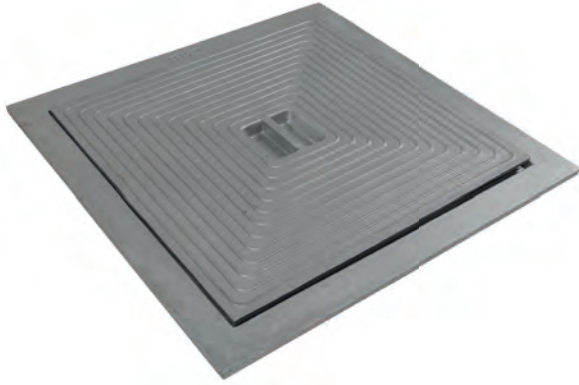

## ENKEL BODEM – SIMPLE FOND

INTRASTAT **76169990**

referentie référence	afmetingen dimensions	verpakking colisage
072020	20cm x 20cm	10
072525	25cm x 25cm	10
073030	30cm x 30cm	2
074040	40cm x 40cm	2
075050	50cm x 50cm	2
075555	55cm x 55cm	1
076060	60cm x 60cm	2
077070	70cm x 70cm	2
078080	80cm x 80cm	1

### EIGENSCHAPPEN

- Aluminium deksel enkele bodem
- Voorzien van tand- en groef sluiting
- Geurhinder voorkomen?  
Groef in kader insmeren met vet
- Efficiënt anti-slip profiel
- Voorzien van een centraal uitlichtpunt

### CARACTÉRISTIQUES

- Simple fond aluminium
- Prévu de gorge hydraulique
- Eviter des remontés d'odeur?  
Mettre de la graisse dans la gorge du cadre
- Prévu d'antidérapant efficace
- Prévu d'un point de préhension pour faciliter la sortie du couvercle