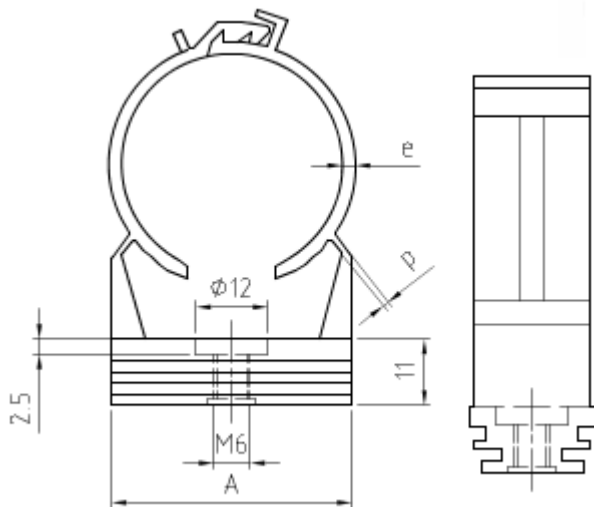

“CLICK” KLEM

- NIET KOPPELBARE “CLICK” KLEM voor elektro- en sanitair-buisbevestiging. Kleur : RAL 7035 (Lichtgrijs)
- Voorzien van inliggend montagegat MET M6 SCHROEFDRAAD.
- Halogeenvrije thermoplastisch kunststof, Temperatuurbereik : -30°C tot 90°C
- Ook geschikt voor montage met installatie-rails, 20/10-27/18 en 28/30 mm
- Kan eveneens met schietmontage geïnstalleerd worden.

Fabric Partnr.	WT ARTIKELNUMMER			Type	Afmeting Klemdiameter Ø mm "		Kleur	Inhoud					
	Industrial pack Fabric pack	WT system Retail pack	WT system Small pack		F-pack Pack Carton			R-pack Pack Carton		S-pack Pack Carton			
372012	DACKIIF-GNE0012-0100	DACKRWT-GNE1200-0100		Enkelvoudig	12		Ral 7035 (Light grey)	100	1000	100	10x100		
372015	DACKIIF-GNE1516-0100	DACKRWT-GNE1516-0100	DACKSWT-GNE1516-ZS10	Enkelvoudig	15-16		Ral 7035 (Light grey)	100	1000	100	10x100	1x10	60x10
372018	DACKIIF-GNE1820-0100	DACKRWT-GNE1820-0100	DACKSWT-GNE1820-ZS10	Enkelvoudig	18-20		Ral 7035 (Light grey)	100	1200	100	12x100	1x10	60x10
372011	DACKIIF-GNE2225-0100	DACKRWT-GNE2225-0100	DACKSWT-GNE2225-ZS10	Enkelvoudig	22-25		Ral 7035 (Light grey)	100	1200	100	12x100	1x10	60x10
372026	DACKIIF-GNE2628-0050	DACKRWT-GNE2628-0050	DACKSWT-GNE2628-ZS05	Enkelvoudig	26-28		Ral 7035 (Light grey)	50	500	50	10x50	1x5	60x5
372032	DACKIIF-GNE3235-0050	DACKRWT-GNE3235-0050		Enkelvoudig	32-35		Ral 7035 (Light grey)	50	600	50	12x50		
372040	DACKIIF-GNE4042-0025	DACKRWT-GNE4042-0025		Enkelvoudig	40-42		Ral 7035 (Light grey)	25	300	25	12x25		
372048	DACKIIF-GNE4850-0025	DACKRWT-GNE4850-0025		Enkelvoudig	48-50		Ral 7035 (Light grey)	25	300	25	12x25		

Set

DE isonyl "click" klem kan zonder montagegereedschap gesloten worden door het eenvoudig vastklikken van de buis in de klem. Voor démontage dient u een schroevendraaier met platte tip te gebruiken om de sluiting los te wrikken.

Geschikt bevestigingsmateriaal :
Plug Ø8 en schroef (4.5x50)

Rails

Montageset