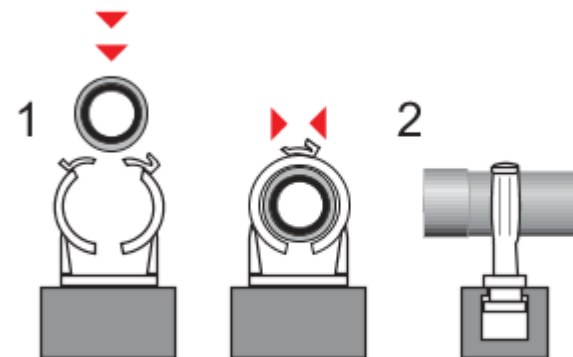

“CLICK” KLEM

- NIET KOPPELBARE “CLICK” KLEM voor elektro- en sanitair-buisbevestiging. Kleur : RAL 7035 (Lichtgrijs)
- Voorzien van inliggend montagegat MET M6 SCHROEFDRAAD.
- Halogeenvrije thermoplastisch kunststof, Temperatuurbereik : -30°C tot 90°C
- Ook geschikt voor montage met installatie-rails, 20/10-27/18 en 28/30 mm
- Kan eveneens met schietmontage geïnstalleerd worden.

Fabric Partnr.	WT ARTIKELNUMMER			Type	Afmeting Klemdiameter Ø mm "		Kleur	Inhoud					
	Industrial pack Fabric pack	WT system Retail pack	WT system Small pack		F-pack Pack Carton			R-pack Pack Carton		S-pack Pack Carton			
372012	DACKIIF-GNE0012-0100	DACKRWT-GNE1200-0100		Enkelvoudig	12		Ral 7035 (Light grey)	100	1000	100	10x100		
372015	DACKIIF-GNE1516-0100	DACKRWT-GNE1516-0100	DACKSWT-GNE1516-ZS10	Enkelvoudig	15-16		Ral 7035 (Light grey)	100	1000	100	10x100	1x10	60x10
372018	DACKIIF-GNE1820-0100	DACKRWT-GNE1820-0100	DACKSWT-GNE1820-ZS10	Enkelvoudig	18-20		Ral 7035 (Light grey)	100	1200	100	12x100	1x10	60x10
372011	DACKIIF-GNE2225-0100	DACKRWT-GNE2225-0100	DACKSWT-GNE2225-ZS10	Enkelvoudig	22-25		Ral 7035 (Light grey)	100	1200	100	12x100	1x10	60x10
372026	DACKIIF-GNE2628-0050	DACKRWT-GNE2628-0050	DACKSWT-GNE2628-ZS05	Enkelvoudig	26-28		Ral 7035 (Light grey)	50	500	50	10x50	1x5	60x5
372032	DACKIIF-GNE3235-0050	DACKRWT-GNE3235-0050		Enkelvoudig	32-35		Ral 7035 (Light grey)	50	600	50	12x50		
372040	DACKIIF-GNE4042-0025	DACKRWT-GNE4042-0025		Enkelvoudig	40-42		Ral 7035 (Light grey)	25	300	25	12x25		
372048	DACKIIF-GNE4850-0025	DACKRWT-GNE4850-0025		Enkelvoudig	48-50		Ral 7035 (Light grey)	25	300	25	12x25		

Set

DE isonyl "click" klem kan zonder montagegereedschap gesloten worden door het eenvoudig vastklikken van de buis in de klem. Voor démontage dient u een schroevendraaier met platte tip te gebruiken om de sluiting los te wrikken.

Geschikt bevestigingsmateriaal :
Plug Ø8 en schroef (4.5x50)

Rails

Montageset